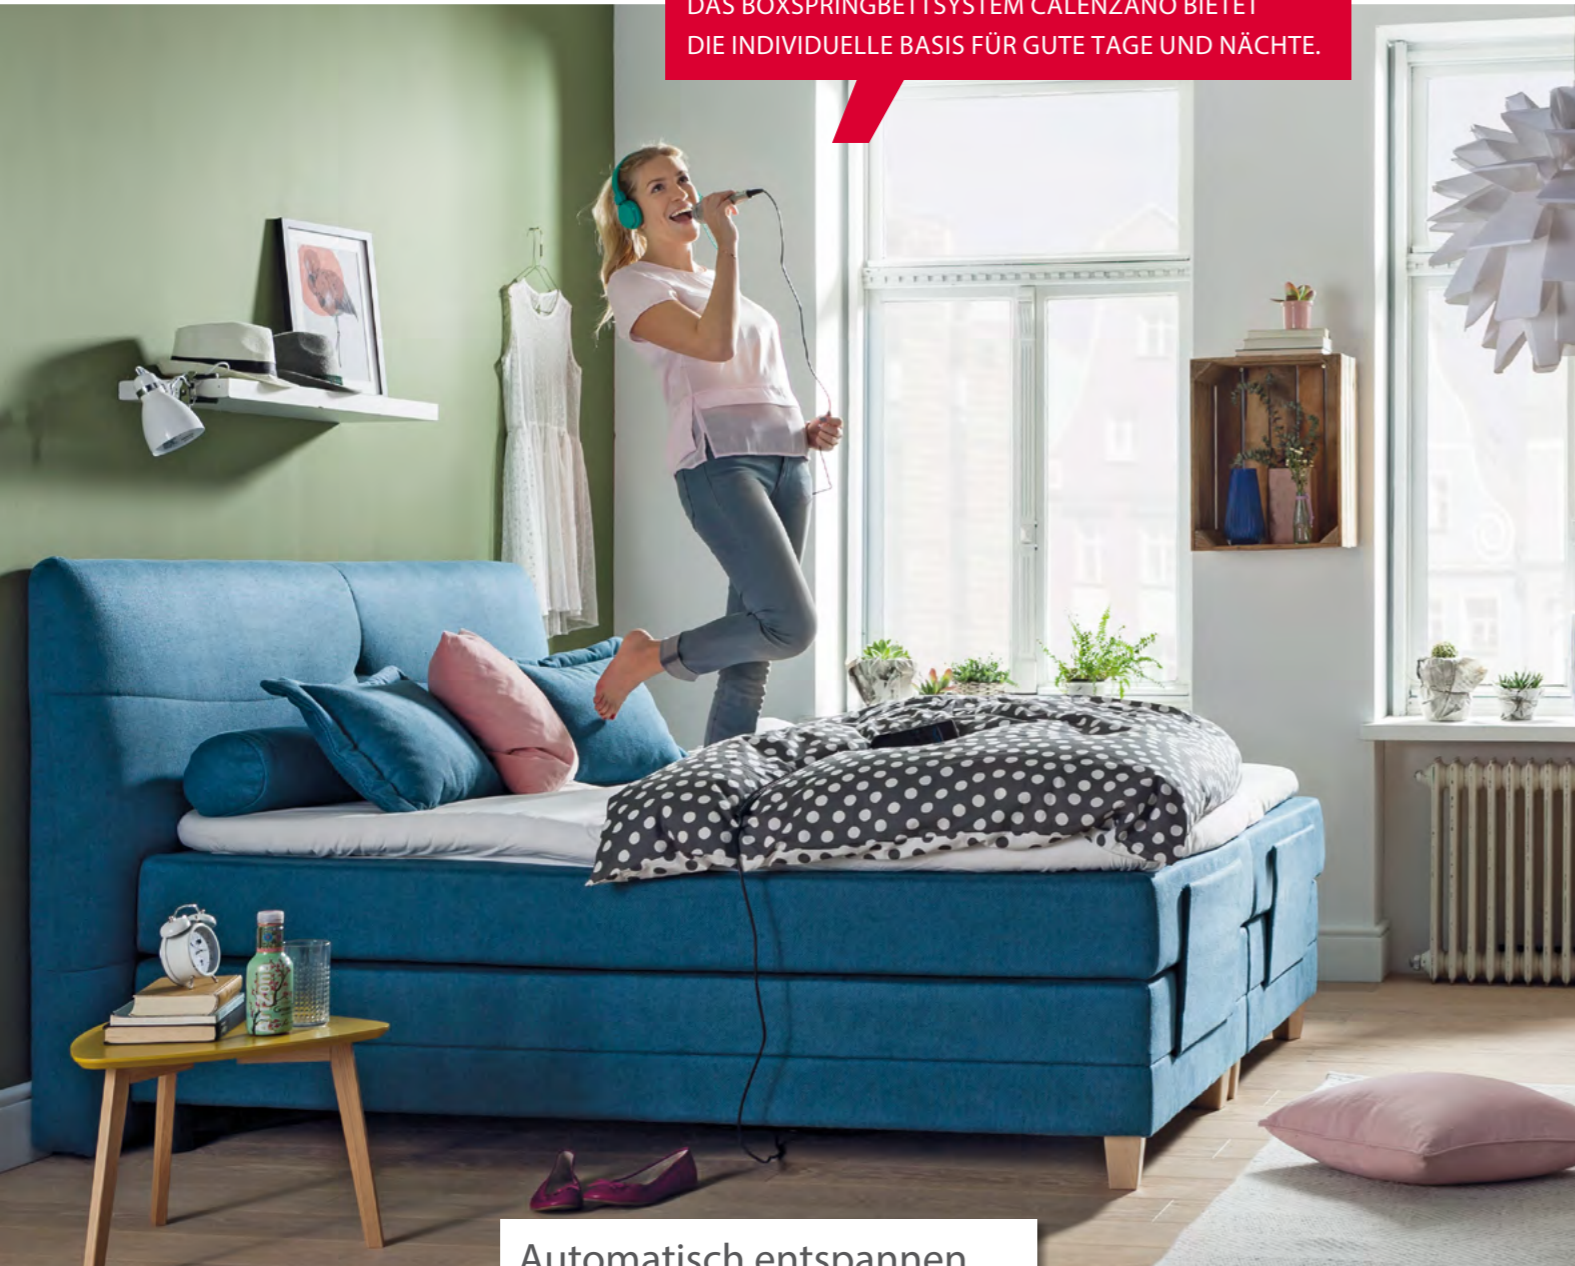

Automatisch entspannen.

LIV'IN CALENZANO lässt sich nicht nur locker nach Wunsch gestalten, das Boxspringbett bietet auch Entspannung in jeder Lebenslage auf Knopfdruck: Die Motorvariante lässt sich ganz relaxt per Fernbedienung verstellen. Anwendbar auf die Bettgrößen 160, 180 und 200 x 200 cm.

Schlafen wie im 5-Sterne-Hotel:

Das Boxspringbettssystem LIV'IN CALENZANO bietet maßgeschneiderten Komfort. Sechs weich gepolsterte Kopfteilvarianten krönen das Betthaupt und laden mit 110 cm Höhe zum Anlehnen ein. So wird Lesen, Fernsehen und Surfen im Bett noch gemütlicher. Design und Bezug nach Wahl – damit das Outfit perfekt zum Schlafzimmer passt. Keder und Kontrastnähte sorgen in der Verarbeitung für schöne Details. Auf Wunsch können die Kopfteile auch mit zwei unterschiedlich hohen, gepolsterten Fußabschlüssen kombiniert werden. Was die Länge und Breite angeht, so sind die Betten in den Maßen 140, 160, 180 und 200 x 200 cm lieferbar.